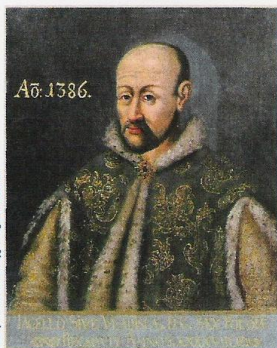

VII Regionalny Konkurs Historyczny
POLSKA JAGIELLONÓW

Władysław II Jagiełło
1386 - 1434

Zbiory Muzeum Okręgowego w Toruniu

Poczta Płock, maj 2009, nakład 300 + 10

□	□	—	□	□	□